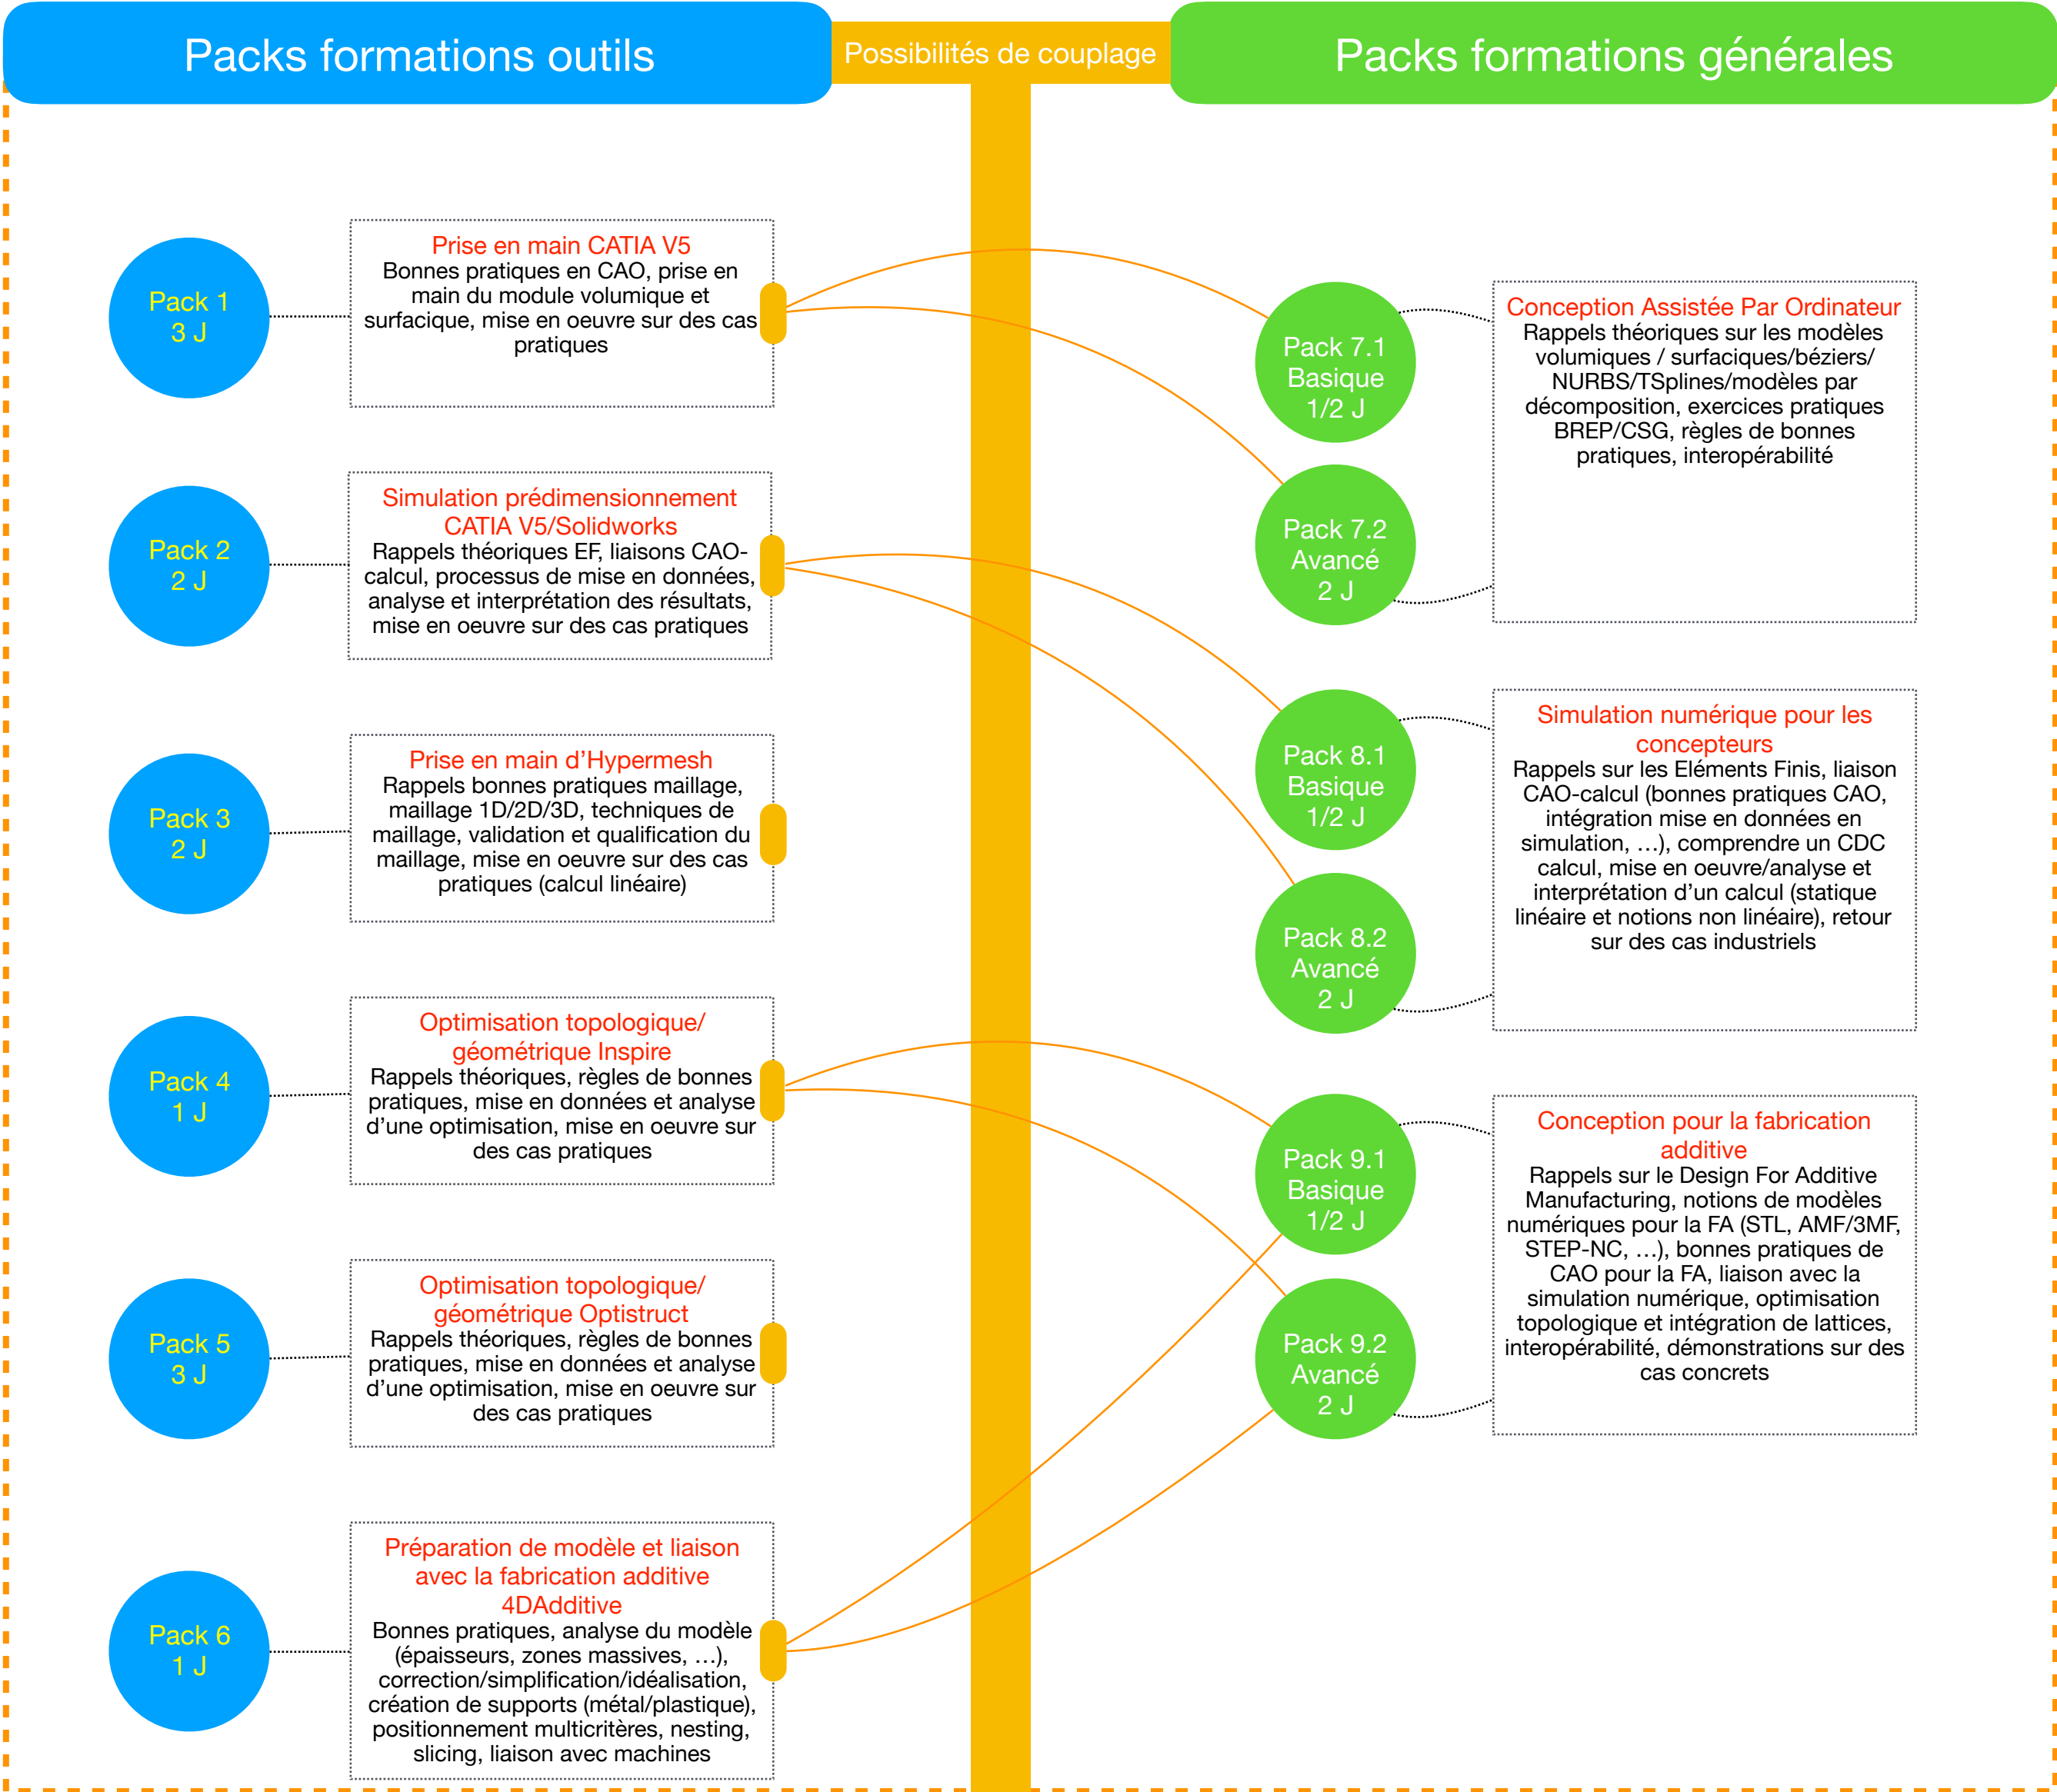

MICADO

Packs formations TPE/PME (adaptables aux ETI/Grands groupes)

communication@afmicado.com

07 87 41 14 15

Organisme de formation certifié

Certification des ingénieurs simulation